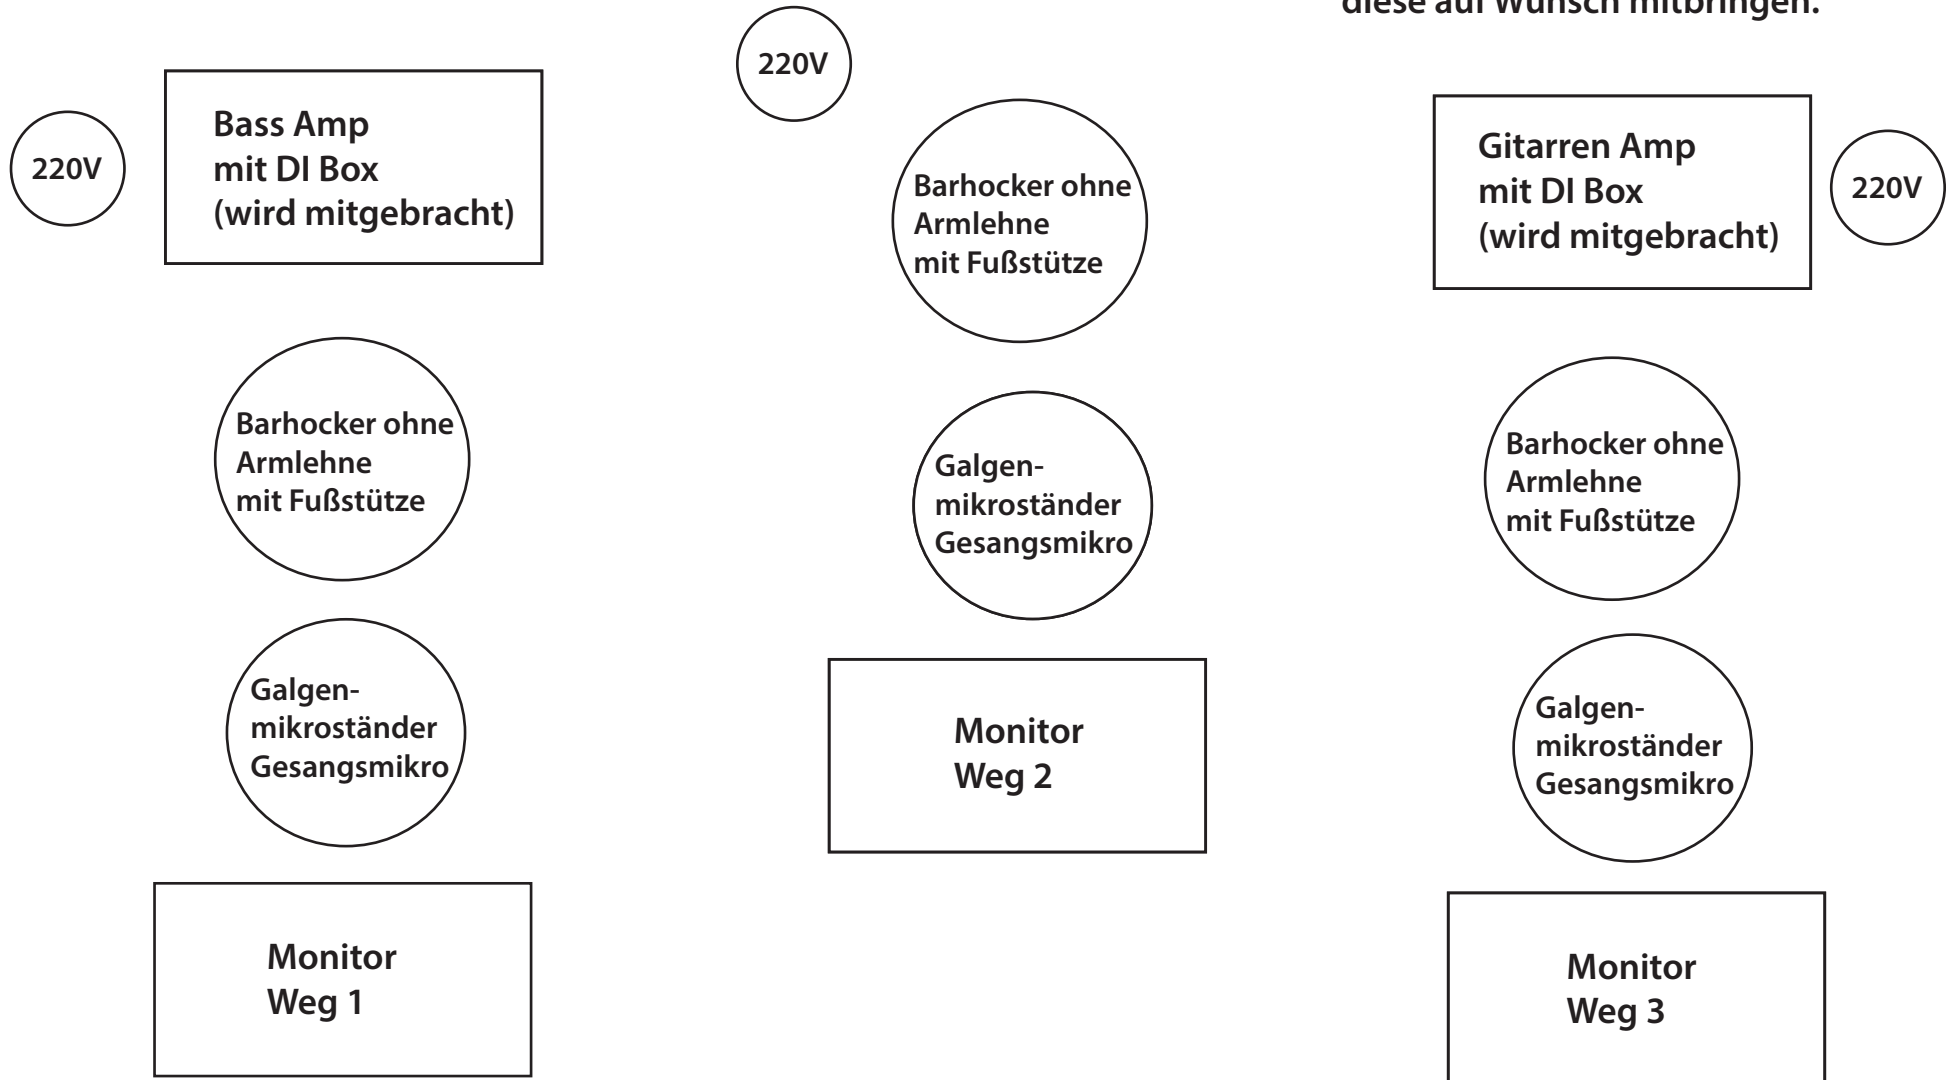

small is beautiful

Bühnenplan

Kontakt:

Johannes Kassenberg: +49 /170 / 48 34 027

Jürgen Markus: +49 / 160 / 966 40 844

- Pult mit mindestens 6 Eingängen
- Bühne minimum 3x2 m
- 3 gleiche hochwertige Mikrofone
Neumann KMS 105 bevorzugt
- wir besitzen 3 KMS 105 und können diese auf Wunsch mitbringen.

Front